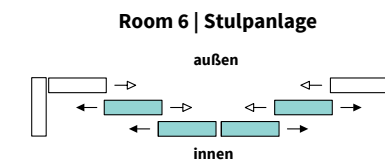

- Lagerfarben:
DB 703 Feinstruktur Anthrazit
RAL 9016 Weiß
- Sonderfarben auf Anfrage erhältlich
- Sondergrößen auf Anfrage erhältlich

Room 3

Room 4

Room 5

Room 6 Stulpanlage

Room 8 Stulpanlage

URBAN
WIND

Festelemente.