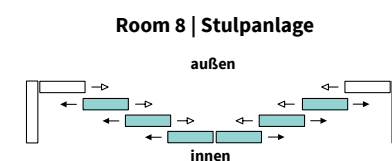

- Lagerfarben:
DB 703 Feinstruktur Anthrazit
RAL 9016 Weiß
- Sonderfarben auf Anfrage erhältlich
- Sondergrößen auf Anfrage erhältlich

Room 3

Room 4

Room 5

Room 6 Stulpanlage

Room 8 Stulpanlage

URBAN
WIND

Festelemente.