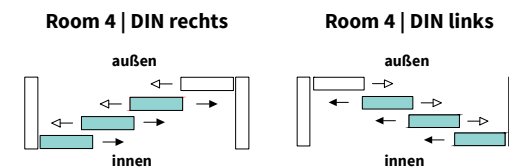

Schiebeelemente.

Die Varianten-Vielfalt.

Individuell. Talentierte. Flexibel. Unsere Schiebeelemente sind besonders anpassungsfähig. Dank eines modularen Aufbaus lassen sich die flexibel zu montierenden Schiebeelemente perfekt an die jeweilige Einbausituation anpassen. Damit bieten sie höchstmögliche Gestaltungsfreiheit. Eine intelligente Mitnehmer-Situation sorgt dafür, dass die einzelnen Schiebeelemente beim Schließen automatisch mitbewegt werden. Ebenfalls möglich sind sogenannte Stulpanlagen: Sie überzeugen durch einen Mechanismus, der die Schiebelemente häufig sowohl nach rechts als auch nach links bewegt.

- Lagerfarben:
  DB 703 Feinstruktur Anthrazit
  RAL 9016 Weiß
- Sonderfarben auf Anfrage erhältlich
- Sondergrößen auf Anfrage erhältlich

Room 3

Room 4

Room 5

Room 8 Stulpanlage