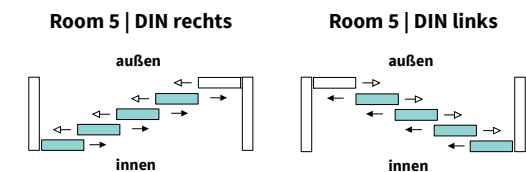

- Lagerfarben:
DB 703 Feinstruktur Anthrazit
RAL 9016 Weiß
- Sonderfarben auf Anfrage erhältlich
- Sondergrößen auf Anfrage erhältlich

Room 3

Room 4

Room 5

Room 6 Stulpanlage

Room 8 Stulpanlage

URBAN
WIND

Festelemente.