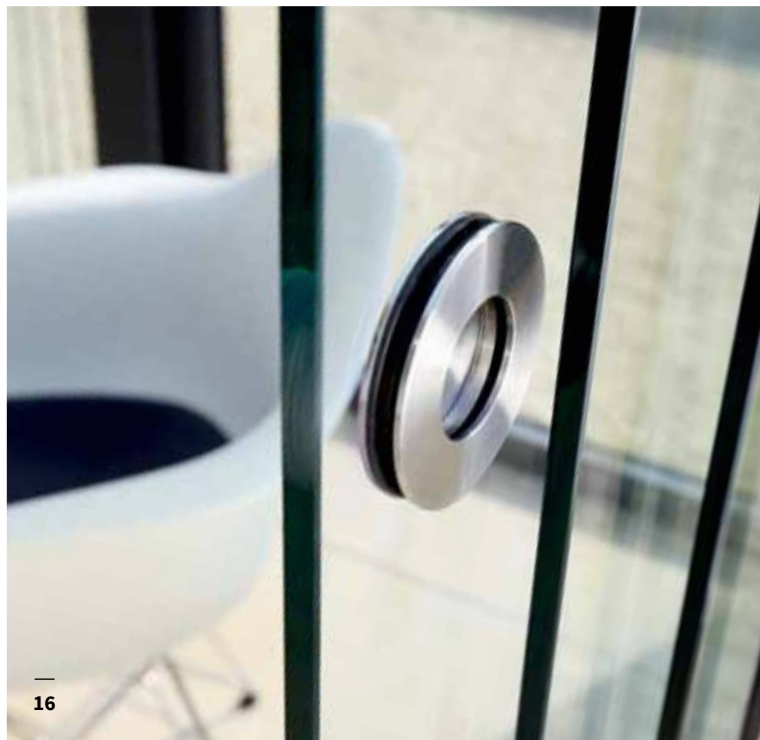

**URBAN
ROOM**

Schiebeelemente.

Atmosphärisch. Einladend. Offenherzig. Innovative Profilsysteme für unisolierte Glas-Schiebetüren bringen die grüne Gartenwelt in Ihre Wohnwelt. Kugelgelagerte und witterungsbeständige Laufrollen stellen die Funktionalität sicher und sind Garanten für Langlebigkeit. Eine intelligente Mitnehmer-Situation der Schiebeelemente sorgt dafür, dass die Flügel beim Schließen automatisch mitbewegt werden. Führungsschienen mit geringer Bautiefe nehmen die leichtgängigen Flügel passgenau auf. Entsprechende Profilsysteme sind als drei-, vier- oder fünfläufige sowie als Stulpanlagen mit Abmessungen bis (B x H) 7,00 x 2,40 m erhältlich. Einsetzbar sind Einscheiben-Sicherheitsgläser (ESG) in Stärken von 10 mm. Schiebeelemente sind standardmäßig verfügbar in feinstrukturiertem Anthrazit (DB 703) und Weiß Glattlack (RAL 9016). Dank einer eigenen Pulverbeschichtungsanlage realisieren wir gerne auch individuelle Farbwünsche.