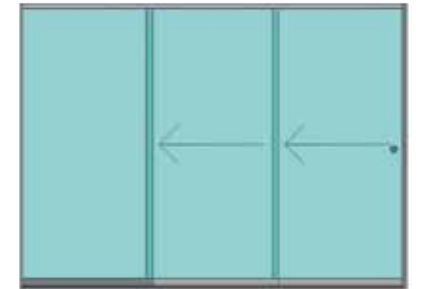

Schiebeelemente.

Die Varianten-Vielfalt.

Individuell. Talentierte. Flexibel. Unsere Schiebeelemente sind besonders anpassungsfähig. Dank eines modularen Aufbaus lassen sich die flexibel zu montierenden Schiebeelemente perfekt an die jeweilige Einbausituation anpassen. Damit bieten sie höchstmögliche Gestaltungsfreiheit. Eine intelligente Mitnehmer-Situation sorgt dafür, dass die einzelnen Schiebeelemente beim Schließen automatisch mitbewegt werden. Ebenfalls möglich sind sogenannte Stulpanlagen: Sie überzeugen durch einen Mechanismus, der die Schiebelemente häufig sowohl nach rechts als auch nach links bewegt.

- Lagerfarben:
  DB 703 Feinstruktur Anthrazit
  RAL 9016 Weiß
- Sonderfarben auf Anfrage erhältlich
- Sondergrößen auf Anfrage erhältlich

Room 3

Room 4

Room 5

Room 8 Stulpanlage